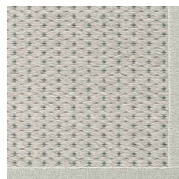

Valkea

Design LIINA BLOM
Villa-paperinarumatto
Wool-paper yarn rug

Valkea on ylellinen villamatto, joka ansaitsee paraatipaikan.
Räätälöidyt koot mahdollisia neljän metrin leveyteen saakka.

Valkea is a luxurious wool rug that deserves the best spot in the house.
Custom sizes available up to the width of four meters.

Materiaali / Material:
84 % villa / wool
8 % paperinaru / paper yarn
8 % polyester / polyester

Pohjaus / Backing:
EVAPOLYTEX

Kantti / Border:
Chenille 70 mm
(Beige-grey pellava/linen 60 mm)

Vakiokoot / Standard sizes:
80x150 cm, 80x200 cm,
80x250 cm, 80x300 cm,
133x200 cm, 160x230 cm,
200x300 cm, Ø 133 cm,
Ø 160 cm, Ø 200 cm,
Ø 240 cm

Värit / Colors

71/79 White-black
Border 009 B

72/17 Beige-grey
Border linen 60 mm

79/7 Black-grey
Border 020 B

73 Copper
Border 073 B