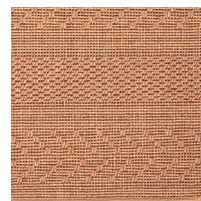

Matilda

Villa-paperinarumatto
Wool-paper yarn rug

Matilda 71 white

Matilda-maton pinnassa leikittelevät erilaiset sidokset antavat matolle jännittävän, kolmiulotteisen ilmeen. Räätylöidyt koot mahdollisia neljän metrin leveyteen saakka, raportti 70 cm.

The different weaves playing on the surface of Matilda create an exciting three-dimensional expression in the rug.

Custom sizes available up to the width of four meters, repeat 70 cm.

Materiaali / Material:

45 % villa / wool

55 % paperinaru / paper yarn

Pohjaus / Backing:

EVAPOLYTEX

Kantti / Border:

Puuvilla / Cotton 35 mm

Vakiokoot / Standard sizes:

80x150 cm, 80x200 cm,
80x250 cm, 80x300 cm,
133x200 cm, 160x230 cm,
200x300 cm, Ø 133 cm,
Ø 160 cm, Ø 200 cm,
Ø 240 cm

71 White
Border 1 B

72 Beige
Border 25 B

73 Copper
Border 42 B

77 Grey
Border 29 B