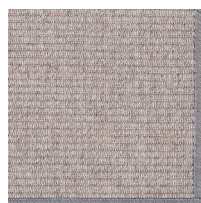

Tunturi

Design AALTO UNIVERSITY
Villa-paperinarumatto
Wool-paper yarn rug

Tunturi-maton hienostuneessa ilmeessä korostuu klassinen tyyli ja skandinaavinen pelkistys.
Räätälöidyt koot mahdollisia neljän metrin leveyteen saakka.

The combination of the classic style and Scandinavian minimalism is highlighted on the sophisticated look of Tunturi.
Custom sizes available up to the width of four meters.

Materiaali / Material:
42 % villa / wool
58 % paperinaru / paper yarn

Pohjaus / Backing:
EVAPOLYTEX

Kantti / Border:
Chenille 70 mm

Vakiokoot / Standard sizes:
80x150 cm, 80x200 cm,
80x250 cm, 80x300 cm,
133x200 cm, 160x230 cm,
200x300 cm, Ø 133 cm,
Ø 160 cm, Ø 200 cm,
Ø 240 cm

Tunturi 71 white

71 White
Border 009 B

72 Beige
Border 070 B

73 Copper
Border 073 B

77 Grey
Border 077 B

79 Black
Border 020 B