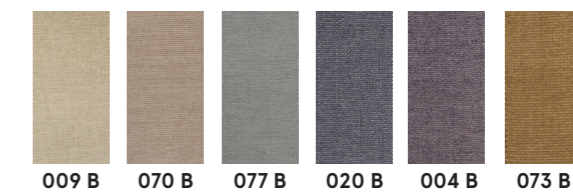

Kanttaukset | Borders

Valikoimassamme on lukuisia erilaisia kantti- vaihtoehtoja aina 120 mm leveästä chenille- kantista 22 mm leveään polyesterikanttiin. Kullekin mattolaadulle on määritelty oma vakiokantti. Kantin voi kuitenkin vaihtaa joko toiseen väriin tai leveyteen mutta myös eri materiaaliin.

There are several various border options in our choice from 120 mm wide chenille border to 22 mm wide polyester border. Each rug has its own standard border. It is, however, possible to change the border to some other colour or width or even to some other material.

Chenille-kantti / Chenille border 120 mm

Puuvillakantti / Cotton border 70 mm

Chenille-kantti / Chenille border 70 mm

Puuvillakantti / Cotton border 35 mm

Polyesterikantti / Polyester border 22 mm