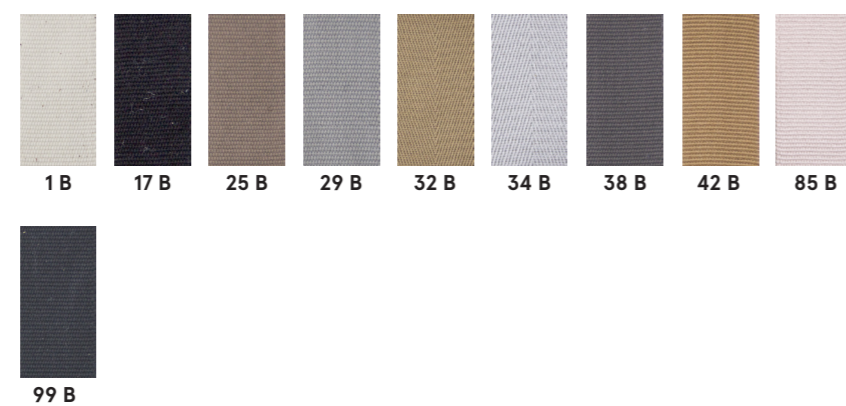

Kanttaukset | Borders

Valikoimassamme on lukuisia erilaisia kantti- vaihtoehtoja aina 120 mm leveästä chenille- kantista 22 mm leveään polyesterikanttiin. Kullekin mattolaadulle on määritelty oma vakiokantti. Kantin voi kuitenkin vaihtaa joko toiseen väriin tai leveyteen mutta myös eri materiaaliin.

There are several various border options in our choice from 120 mm wide chenille border to 22 mm wide polyester border. Each rug has its own standard border. It is, however, possible to change the border to some other colour or width or even to some other material.

Chenille-kantti / Chenille border 120 mm

Puuvillakantti / Cotton border 70 mm

Chenille-kantti / Chenille border 70 mm

Puuvillakantti / Cotton border 35 mm

Polyesterikantti / Polyester border 22 mm