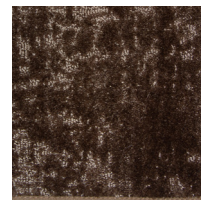

Basaltti

Nukkamatto
Shaggy rug

Basaltti-maton kaunis, elävä pinta rakentuu auki leikatusta ja lenkkinukasta. Matto sopii niin rentoon kuin hienostuneeseenkin sisustukseen. Räätylöödyt koot mahdollisia neljän metrin leveyteen saakka.

The beautiful and lively Basaltti rug is made by combining cut and loop pile. Basaltti suits equally well for a relaxed decor as for a sophisticated one. Custom sizes available up to the width of four meters.

Basaltti 400 brown

880 White
Border 5417

830 Grey
Border 5434

410 Beige
Border 5978

400 Brown
Border 5951

490 Green
Border 5774

590 Dark green
Border 5764

300 Mahogany
Border 5982

800 Black
Border 5460